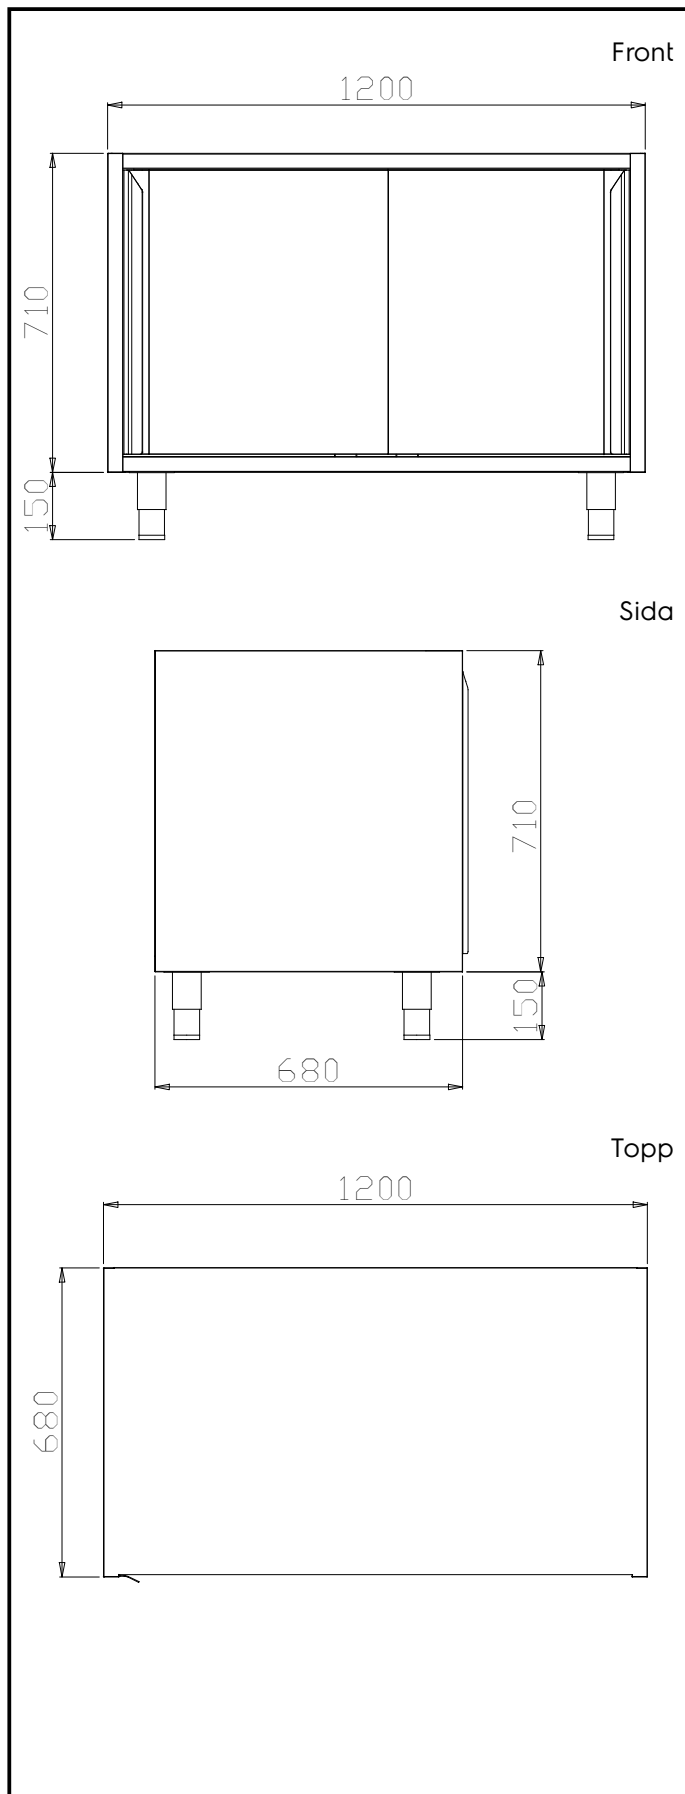

Rostfritt stål

Underskåp för disbänk. 2 skjutdörr. 1200mm.

Produkt # _____

Modell # _____

Namn # _____

SIS # _____

AIA # _____

121826 (TEL2S12)

Underskåp för disbänk. 2 skjutdörr. 1200mm.

Kort specifikation

Pos.

Underskåp (1200mm) med 2 skjutdörrar för diskbänk.

Tillverkad i rostfritt stål (AISI 304)

Dörrar, inre och yttre sidopaneler förstärkt för ljuddämpande effekt

Konstruktion

- Monterad på 150 mm höjjusterbara (0/+90 mm) fötter (65x65 mm).
- Framre och bakre längsgående c-kanalförstärkning i rostfritt stål, 15/10.
- Skjutdörrar, med ljuddämpande inre och yttre paneler, är upphängda i rostfri lagring i överkant och löper i underkant på en dold glidlist. Dörrar är lätta att ta loss vilket underlättar rengöring.
- Inre sidor som stöder strukturen så att den har ett 45° graders fogsysteem för de inre sidohörnen.
- 30 mm hög mellanhylla i rostfritt stål (AISI 304), kan justeras på höjden i 3 lägen.
- Helt i rostfritt stål (AISI 304) med Scotch Brite-finish.

Viktig information

Skåp bredd:	
121826 (TEL2S12)	1120 mm
Skåp djup:	570 mm
Skåp höjd:	610 mm
Antal dörrar:	2
Typ av dörr	Glidande
Ytermått, bredd	1200 mm
Ytermått, djup	680 mm
Ytermått, höjd	860 mm
Nettovikt:	40 kg